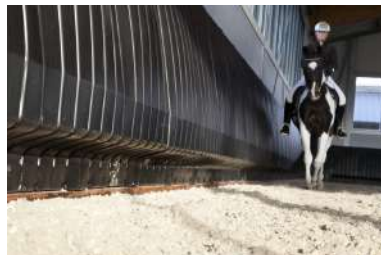

Binnen maneges moeten tegenwoordig aan veel veiligheidseisen voldoen en dat is begrijpelijk want in een binnenbak wordt soms hard gereden en dit is niet altijd ongevaarlijk. De wanden zijn vaak afgedekt met hout of staal en kunnen bij een botsing vervelende verwondingen veroorzaken bij paard en ruiter.

De speciaal door Q-Line ontwikkelde Safety Wall hoefslagwand verhoogt de veiligheid in binnen maneges aanzienlijk. De lichtgewicht kunststof Safety Wall hoefslagwand is schok en stoot absorberend en biedt het paard en zijn ruiter bescherming bij contact.

Het kunststof van de Q-line® Safety Wall rijbakwand is speciaal ontwikkeld en geproduceerd onder de hoogste normen en technologische maatstaven zodat het u en uw paard de optimale bescherming kunnen bieden.

De Safety Wall rijbakwand is watervast en kan alle mechanische belastingen weerstaan. De speciale kunststof en gladde afwerking maakt de Safety Wall moeilijk te beschadigen en gaat een levenlang mee.

Door de vlakke achterzijde is de montage tegen een regelwerk of muur zeer eenvoudig en snel uit te voeren.

- ✓ Slagvast
- ✓ 5 jaar garantie (carry in basis)
- ✓ Volledig recyclebaar
- ✓ Schokabsorberend
- ✓ Watervast
- ✓ Eenvoudig te reinigen

Kenmerken

Veiligheid:

Door het gladde oppervlak en schokabsorptie van de Q-line® Safety Wall bent u en uw paard perfect beschermt tegen aanraking met de zijwanden van de manege

Duurzaamheid:

De Safety Wall Basic panelen zijn gemaakt van een speciale watervaste en schokabsorberende gerecyclede kunststof voor gebruik in maneges en gaan een levenlang mee. Door de zwarte inkleuring is het basis Safety Wall paneel UV bestendig.

Uiterlijke kenmerken:

Een stijlvol ontwerp, in alleen de zwarte kleur te verkrijgen.

Onderhoud: